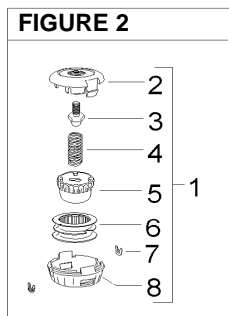

FIGURE 1

Item	P/N McC	P/N ELX	Qty	DESCRIPTION
<b>FIGURE 1</b>				
1	242902	538242902	1	clamp assy
2	• 229077	538229077	2	screw M5x18
3	• 242900	538242900	1	lower shaft clamp
4	• 241684	538241684	2	spacer
5	• 243122	538243122	1	upper shaft clamp
6	• 242897	538242897	1	lower double handle clamp
7	• 242901	538242901	1	spring
8	• 242898	538242898	1	upper double handle clamp
9	• 242917	538242917	1	knob + screw M8x65
12	249249	538249249	1	handle bar
13	240862	538240862	3	screw 4x18 - self threading
14	242533	538242533	1	right handle (right half)
15	242537	538242537	1	throttle trigger
16	242540	538242540	1	spring
17	242538	538242538	1	safety trigger
18	242534	538242534	1	right handle (left half)
19	242648	538242648	1	cap
C 20	242607	538242607	1	wires ass'y
C 21	• 242439	538242439	1	switch
C 22	• 243061	538243061	1	throttle cable
23	240862	538240862	2	screw 4x18 - self threading
24	242535	538242535	1	left handle (right half)
25	242536	538242536	1	left handle (left half)
28	229850	538229850	1	cable retainer
30	228152	538228152	1	harness ring ass'y
31	236642	538236642	1	nut M6
32	235911	538235911	1	screw M6x12
35	228109	538228109	1	drive shaft
36	227233	538227233	1	25x1485 shaft
37	• 228192	538228192	5	bushing ass'y
40	248805	538248805	1	clamp assy
41	• 248804	538248804	2	screw M5x30
42	• 236529	538236529	2	grower d.5
45	242174	538242174	4	screw M5x20
46	228139	538228139	1	fast on
50	242624	538242624	1	a/v mount assy
51	• 236378	538236378	1	seeger ring
52	• 235802	538235802	1	screw M5x14
53	• 235918	538235918	1	bearing
54	• 227284	538227284	1	clutch drum
60	235804	538235804	2	M5x30 screw
61	236529	538236529	2	grower d.5
62	236529	538236529	1	grower d.5
63	236381	538236381	1	M5x10 screw
64	240151	538240151	1	screw M8x10
65	241426	538241426	1	gear box ass'y
66	247272	538247272	1	spacer
B 67	240767	538240767	1	flange guard
68	240688	538240688	3	screw/washer