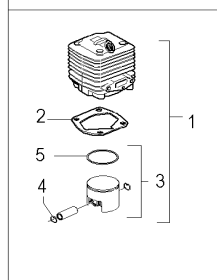

A=GROBE NACHFRAGE  
 B=MITTELMAESSIGE  
 C=WENIGE NACHFRAGE  
 NEU CODEX

FIGURE 4

FIGURE 6

FIGURE 5

Item	P/N McC	P/N ELX	Qty	DESCRIPTION
<b>FIGURE 4</b>				
1	243725	538243725	1	crankshaft ass'y
C 2	501451601	501451601	1	needle bearing
3	250075	538250075	1	Carter kit (starter)
4	• 227541	538227541	1	ball bearing
5	• 240982	538240982	1	seeger ring
C 6	• 243174	538243174	1	seal
7	250074	538250074	1	Carter kit (flywheel)
C 8	• 243174	538243174	1	seal
9	• 240982	538240982	1	seeger ring
10	• 227541	538227541	1	ball bearing
11	235804	538235804	2	screw M5x30
12	235808	538235808	2	screw M5 X 50 TCE
20	242673	538242673	1	flywheel
21	235218	538235218	1	nut M8
B 22	248808	538248808	1	clutch assy
23	• 242369	538242369	2	clutch rod
C 24	• 241270	538241270	1	clutch spring elite
25	• 241076	538241076	2	washer
27	235806	538235806	2	screw M5 X 20 TCE
C 28	242782	538242782	1	ignition coil
30	242800	538242800	1	starter pawl ass'y
31	• 111088	538111088	2	snap ring
B 32	• 241782	538241782	2	spring
B 33	• 241781	538241781	2	pawl
34	235218	538235218	1	nut M8
C 40	242806	538242806	1	starter assy
41	• 242786	538242786	1	seeger
42	• 227470	538227470	1	washer
B 43	• 249163	538249163	1	pulley/rope assy
A 44	•• 227703	538227703	1	rope
B 45	• 227300	538227300	1	spring rewind
46	• 227467	538227467	1	shield spring
47	• 240884	538240884	1	starter-handle
48	235214	538235214	4	screw M6x20
A 50	240452	538240452	1	pick up fuel
C 51	241541	538241541	1	tank mix ass.
C 52	• 235675	538235675	1	fueltank grommet
B 53	• 229809	538229809	1	hose-fuel mm245
B 54	• 229743	538229743	1	hose fuel mm150
B 56	242484	538242484	1	fuel cap assy
A 57	• 236564	538236564	1	cap gasket
58	242632	538242632	2	grommet fuel tank elite
59	241248	538241248	2	fuel tank grommet (flywheel)
C 60	<b>FIGURE 2</b>			
A 61	92878	538092878	1	spark plug RDJ6J
62	227565	538227565	4	screw M5X25
65	236322	538236322	1	grommet
66	249420	538249420	1	engine cover
67	240688	538240688	2	screw m5x14 + washer
68	242649	538242649	1	grommet
C 70	242854	538242854	1	gasket
C 71	241432	538241432	1	muffler assy elite
72	• 227274	538227274	2	screw M5X60
73	• 227236	538227236	1	clamp
74	• 227259	538227259	2	washer