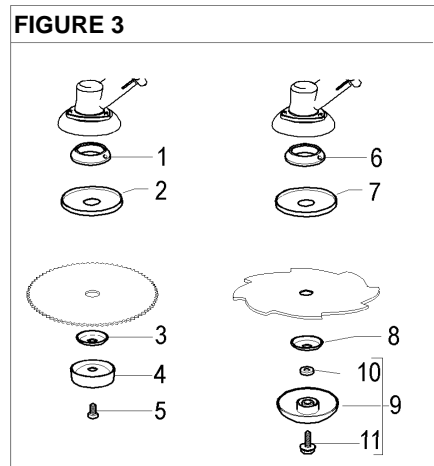

FIGURE 1

Item	P/N McC	P/N ELX	Qty	DESCRIPTION
<b>FIGURE 1</b>				
1	242902	538242902	1	clamp assy
2	• 229077	538229077	2	screw M5x18
3	• 242900	538242900	1	lower shaft clamp
4	• 241684	538241684	2	spacer
5	• 243122	538243122	1	upper shaft clamp
6	• 242897	538242897	1	lower double handle clamp
7	• 242901	538242901	1	spring
8	• 242898	538242898	1	upper double handle clamp
9	• 242917	538242917	1	knob + screw M8x65
12	249249	538249249	1	handle bar
13	240862	538240862	3	screw 4x18 - self threading
14	242533	538242533	1	right handle (right half)
15	242537	538242537	1	throttle trigger
16	242540	538242540	1	spring
17	242538	538242538	1	safety trigger
18	242534	538242534	1	right handle (left half)
19	242648	538242648	1	cap
C 20	242607	538242607	1	wires ass'y
C 21	• 242439	538242439	1	switch
C 22	• 243061	538243061	1	throttle cable
23	240862	538240862	2	screw 4x18 - self threading
24	242535	538242535	1	left handle (right half)
25	242536	538242536	1	left handle (left half)
28	229850	538229850	1	cable retainer
30	228152	538228152	1	harness ring ass'y
31	236642	538236642	1	nut M6
32	235911	538235911	1	screw M6x12
35	228109	538228109	1	drive shaft
36	227233	538227233	1	25x1485 shaft
37	• 228192	538228192	5	bushing ass'y
40	248805	538248805	1	clamp assy
41	• 248804	538248804	2	screw M5x30
42	• 236529	538236529	2	grower d.5
45	242174	538242174	4	screw M5x20
46	228139	538228139	1	fast on
50	242624	538242624	1	a/v mount assy
51	• 236378	538236378	1	seeger ring
52	• 235802	538235802	1	screw M5x14
53	• 235918	538235918	1	bearing
54	• 227284	538227284	1	clutch drum
60	235804	538235804	2	M5x30 screw
61	236529	538236529	2	grower d.5
62	236529	538236529	1	grower d.5
63	236381	538236381	1	M5x10 screw
64	240151	538240151	1	screw M8x10
65	241426	538241426	1	gear box ass'y
66	247272	538247272	1	spacer
B 67	240767	538240767	1	flange guard
68	240688	538240688	3	screw/washer